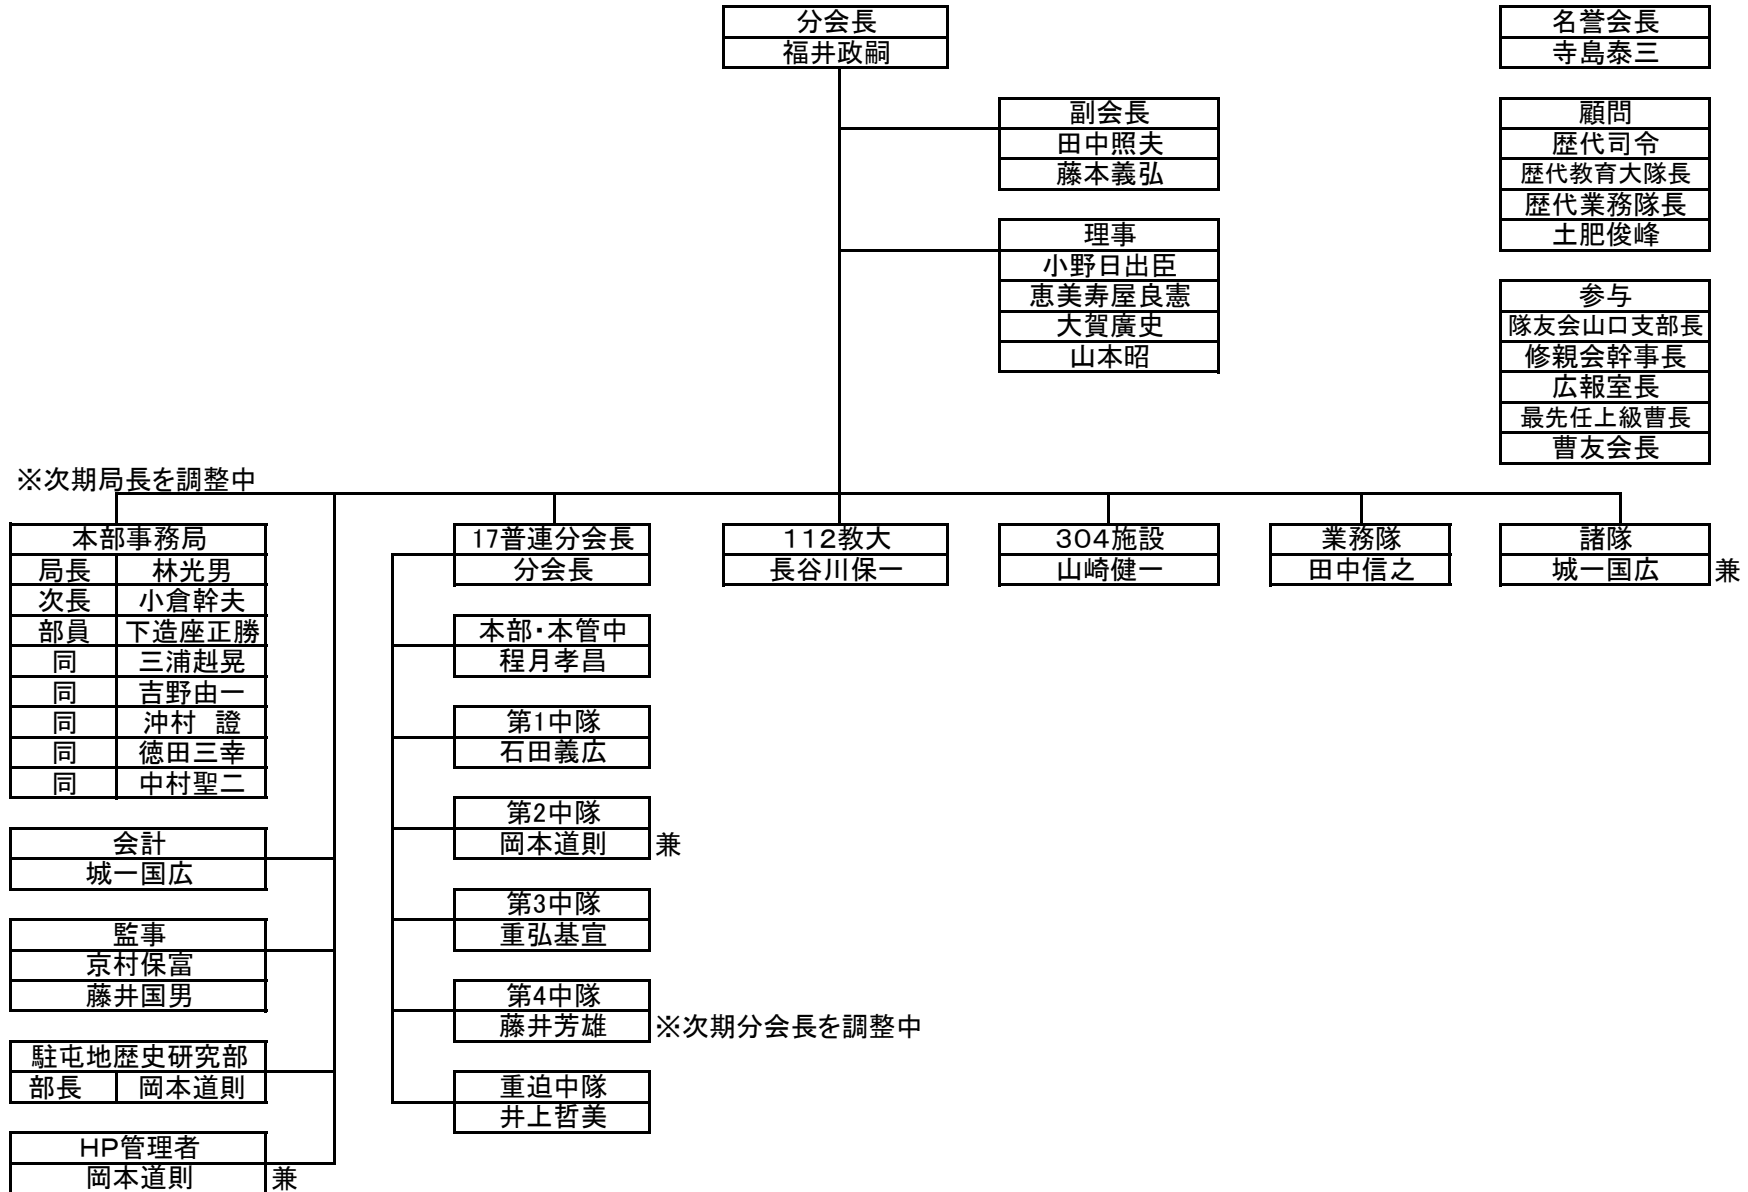

平成27年度 山口駐屯地桜会組織図

※次期局長を調整中

兼

※次期分会長を調整中

兼